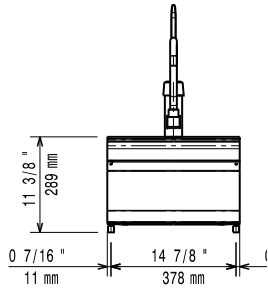

Rakenne

- Yksikkö on 730 mm syvä, paljon työskentelytilaa.
- AISI 304 ruostumatonta terästä oleva työtaso, 1,5 mm paksu.
- AISI 304 RST allas, 1 mm paksu.
- Laitteet ovat valmistettu laserleikkaamalla, jolloin saumakohdat ovat yhtenäisiä, eikä liikataskuja pääse muodostumaan. Puhtaanapito on helppoa.
- Ulkopaneelit ruostumatonta terästä ja Scotch Brite -viimeistelyllä.

HYVÄKSYNTÄ: _____

Edestä

Sivulta

- CWII = Kylmän veden sisääntulo
 D = Poisto
 HWI = Lämpimän veden liitäntä

Päältä

Vesi

Lämpimän veden sisääntulon
koko:

371214 (E7SUNDQ000) 1/2"

Kylmän veden sisääntulon
koko:

1/2"

Vesiliitäntä kylmä/kuuma: 1/2"

Avaintieto

Ulkomitat, leveys: 400 mm

Ulkomitat, syvyys: 730 mm

Ulkomitat, korkeus: 250 mm

Nettopaino: 10 kg