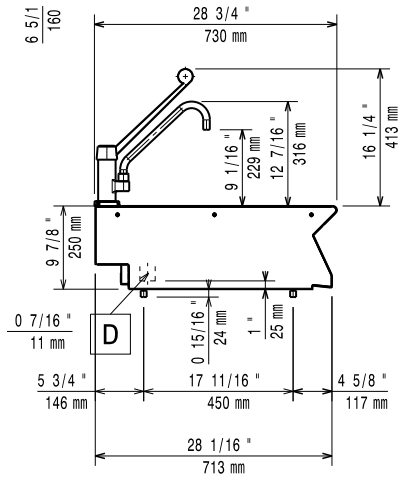

Rakenne

- Yksikkö on 730 mm syvä, paljon työskentelytilaa.
- AISI 304 ruostumatonta terästä oleva työtaso, 1,5 mm paksu.
- AISI 304 RST allas, 1 mm paksu.
- Laitteet ovat valmistettu laserleikkaamalla, jolloin saumakohdat ovat yhtenäisiä, eikä liikataskuja pääse muodostumaan. Puhtaanapito on helppoa.
- Ulkopaneelit ruostumatonta terästä ja Scotch Brite -viimeistelyllä.

Lisävarusteet

- Liitossarja PNC 206086
- Tuki 800 mm silta-asennus PNC 206137
- Tuki 1000 mm silta-asennus PNC 206138
- Tuki 1200 mm silta-asennus PNC 206139
- Tuki 1400 mm silta-asennus PNC 206140
- Tuki 1600 mm silta-asennus PNC 206141
- Tuki 400 mm silta-asennus PNC 206154
- Tuuletuskanavan korotusritilä, 400mm PNC 206303
- Sivukaide oikea ja vasen PNC 206307
- takakaide 800 mm PNC 206308
- Etukaide, 400mm PNC 216046
- Etukaide, 800mm PNC 216047
- Etukaide, 1200mm PNC 216049
- Etukaide, 1600mm PNC 216050
- Leveä kaide, 400 mm PNC 216185
- Leveä kaide, 800mm PNC 216186
- 2 kpl sivupeitelevyt 250x700 mm PNC 216277

HYVÄKSYNTÄ: _____

Edestä

Sivulta

- CWII = Kylmän veden sisääntulo
 D = Poisto
 HWI = Lämpimän veden liitäntä

Päältä

Vesi

Lämpimän veden sisääntulon
koko:

371214 (E7SUNDQ000) 1/2"

Kylmän veden sisääntulon
koko:

1/2"

Vesiliitäntä kylmä/kuuma: 1/2"

Avaintieto

Ulkomitat, leveys: 400 mm

Ulkomitat, syvyys: 730 mm

Ulkomitat, korkeus: 250 mm

Nettopaino: 10 kg